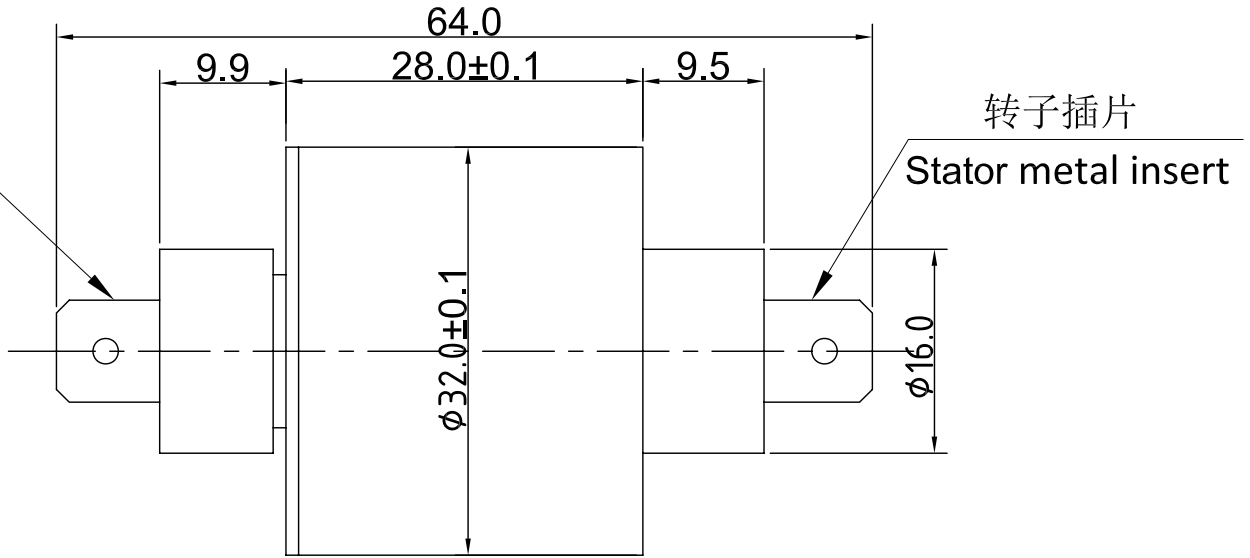

转子边
Rotor side

定子边
Stator side

转子插片
Rotor metal insert

转子插片
Stator metal insert

MW4032-P0230