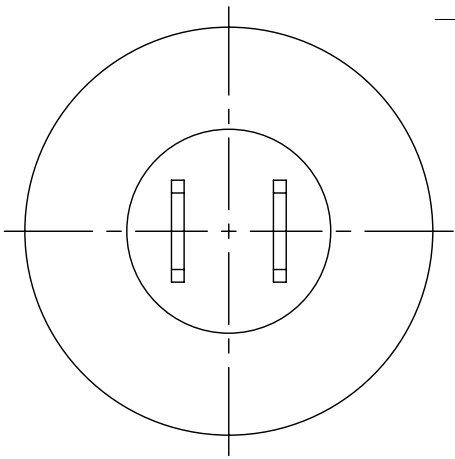

转子边
Rotor side

定子边
Stator side

转子插片
Rotor metal insert

转子插片
Stator metal insert

MW4032-P0230