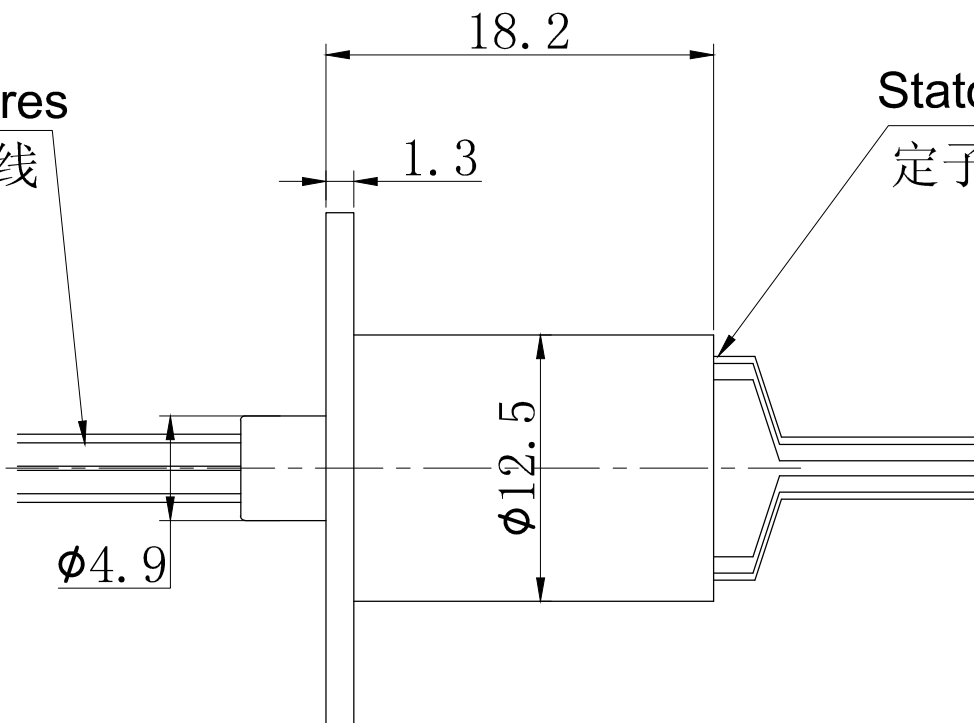

3- $\text{Ø}3.2\text{EQS}$

$\text{Ø}18$

$\text{Ø}24$

Rotor wires

转子出线

Stator wires

定子出线

Rotor side | Stator side

转子边 | 定子边