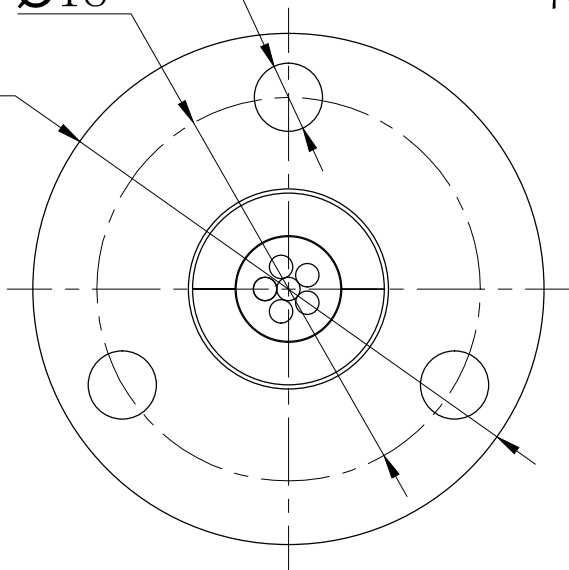

3- $\text{Ø}3.2\text{EQS}$

$\text{Ø}18$

$\text{Ø}24$

Rotor wires

转子出线

Stator wires

定子出线

Rotor side | Stator side

转子边 | 定子边