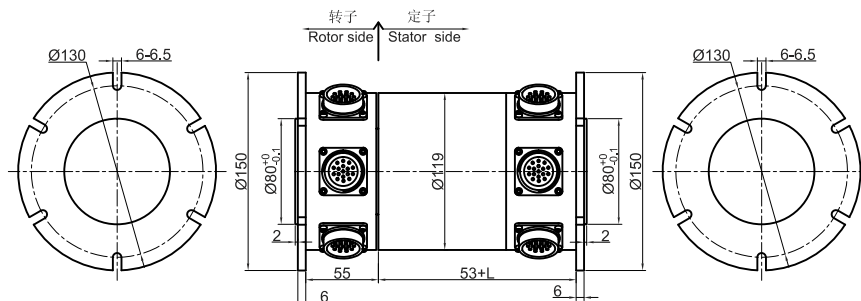

MD119系列导电滑环

MD 系列是转子和定子均带航空插头的滑环，方便装卸，更换和安装，省去了焊线的麻烦，提高稳定性和可靠性。